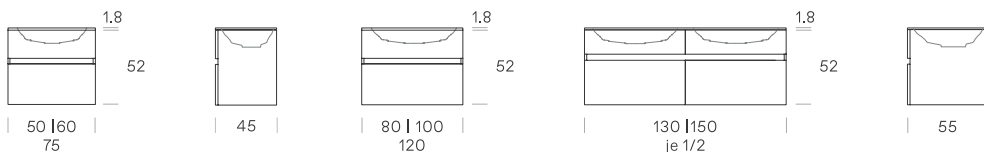

950
Glacier white

RASTERMASSE & TYPENÜBERSICHT

BADMÖBEL

Der grosse Vorteil der Linie Aava sind die praktischen Rastermasse. Damit lassen sich kleine und grosse Bäder flexibel und individuell planen. So findet sich auch immer die passende Kombination von Waschtisch und Möbel.

SET MIT MINERALGUSSWASCHTISCH

SET MIT GLASWASCHTISCH

SET MIT KERAMIKWASCHTISCH

KONSOLENLÖSUNG

RASTERMASSE & TYPENÜBERSICHT

SEITENSCHRÄNKE & WANDTABLARE

Individualisieren Sie nach Ihren eigenen Vorstellungen auch Seitenschränke und Wandtablare. Dank der grossen Vielfalt an Material- und Farbvarianten und der Vielfalt an Grössen, entsteht Ihr persönliches Bad.