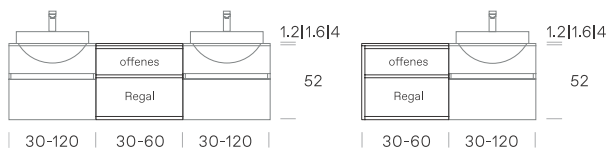

950
Glacier white

RASTERMASSE & TYPENÜBERSICHT

BADMÖBEL

Der grosse Vorteil der Linie Aava sind die praktischen Rastermasse. Damit lassen sich kleine und grosse Bäder flexibel und individuell planen. So findet sich auch immer die passende Kombination von Waschtisch und Möbel.