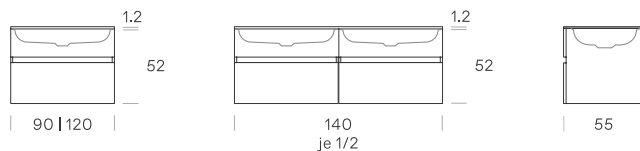

950
Glacier white

RASTERMASSE & TYPENÜBERSICHT

BADMÖBEL

Der grosse Vorteil der Linie Aava sind die praktischen Rastermasse. Damit lassen sich kleine und grosse Bäder flexibel und individuell planen. So findet sich auch immer die passende Kombination von Waschtisch und Möbel.

SET MIT MINERALGUSSWASCHTISCH

SET MIT GLASWASCHTISCH

SET MIT KERAMIKWASCHTISCH

KONSOLENLÖSUNG

RASTERMASSE & TYPENÜBERSICHT

SEITENSCHRÄNKE & WANDTABLARE

Individualisieren Sie nach Ihren eigenen Vorstellungen auch Seitenschränke und Wandtablare. Dank der grossen Vielfalt an Material- und Farbvarianten und der Vielfalt an Grössen, entsteht Ihr persönliches Bad.