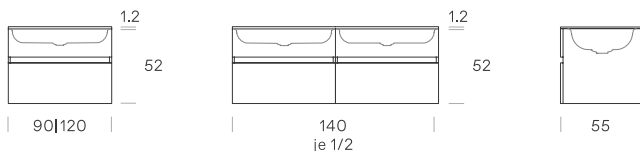

SET MIT GLASWASCHTISCH