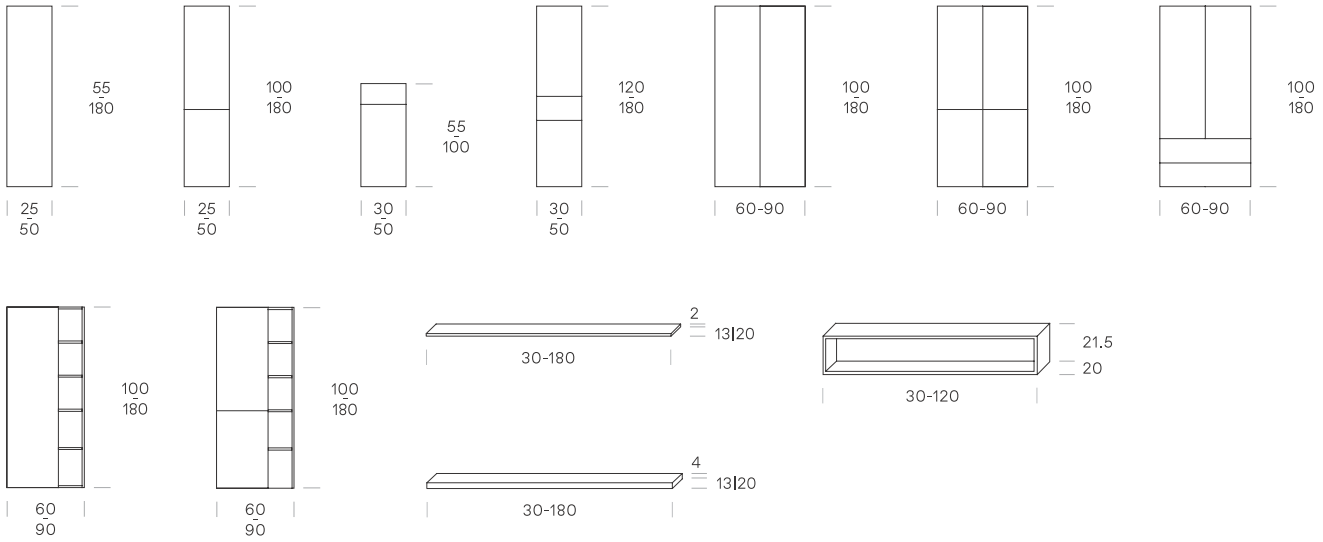

SET MIT MINERALGUSSWASCHTISCH

SET MIT GLASWASCHTISCH

SET MIT KERAMIKWASCHTISCH

KONSOLENLÖSUNG

RASTERMASSE & TYPENÜBERSICHT

SEITENSCHRÄNKE & WANDTABLARE

Individualisieren Sie nach Ihren eigenen Vorstellungen auch Seitenschränke und Wandtablare. Dank der grossen Vielfalt an Material- und Farbvarianten und der Vielfalt an Grössen, entsteht Ihr persönliches Bad.