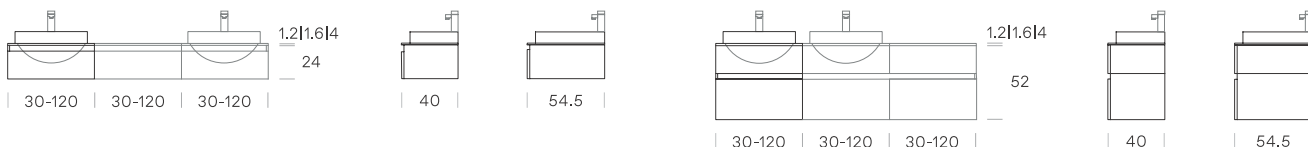

950
Glacier white

RASTERMASSE & TYPENÜBERSICHT

BADMÖBEL

Der grosse Vorteil der Linie Aava sind die praktischen Rastermasse. Damit lassen sich kleine und grosse Bäder flexibel und individuell planen. So findet sich auch immer die passende Kombination von Waschtisch und Möbel.