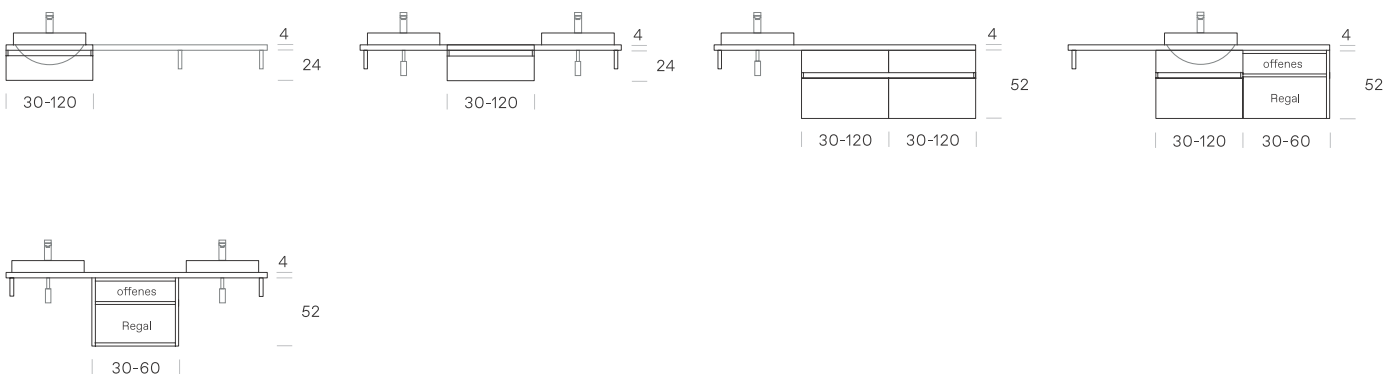

SET MIT MINERALGUSSWASCHTISCH

SET MIT GLASWASCHTISCH

SET MIT KERAMIKWASCHTISCH

KONSOLENLÖSUNG

RASTERMASSE & TYPENÜBERSICHT

SEITENSCHRÄNKE & WANDTABLARE

Individualisieren Sie nach Ihren eigenen Vorstellungen auch Seitenschränke und Wandtablare. Dank der grossen Vielfalt an Material- und Farbvarianten und der Vielfalt an Grössen, entsteht Ihr persönliches Bad.